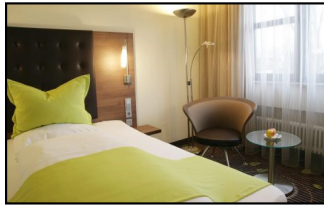

7,5 km
(direkte
Bahnverbindung
von/nach Owen)

Hotel Rad
Dreikönigstr. 12
73230 Kirchheim/Teck
Tel: 07021 – 2734
www.hotelzumrad.de
info@hotelzumrad.de